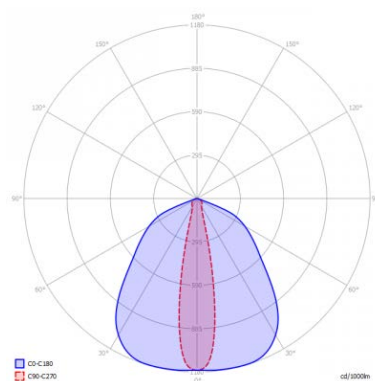

LEDMODULES

	TBL ground wash module 2.200K	TBL ground wash module 2.700K	TBL ground wash module 4.000K	TBL ground wash module AMBER 593
Spanning (optie)	230 VAC 12-24V AC/DC	230 VAC 12-24V AC/DC	230 VAC 12-24V AC/DC	230 VAC 12-24V AC/DC
Vermogen	2.4W*	2.4W*	2.4W*	2.1W*
Power factor	0.36*	0.36*	0.36*	0.34*
Lumen output	125 lm	133 lm*	172 lm*	60 lm*
Efficientie	51 lm/W*	56 lm/W*	70 lm/W*	28 lm/W*
Lichtkleur	2.200K 2335K	Warm Wit 2700K 2625K*	Natuurlijk Wit 4000K 3812K*	AMBER x=0.5935 y=0.4043*
CRI	83	83*	71*	n.v.t.
Dimbaar	op aanvraag	op aanvraag	op aanvraag	op aanvraag
Label	A+	A+	A++	A
Bescherming	IP 54	IP 54	IP 54	IP 54
Stralingshoek	95x22	95x22*	94x22*	79x17*
Aantal LEDs per module	1	1	1	1
Bedrijfs temperatuur	-20...+50°C	-20...+50°C	-20...+50°C	-20...+50°C
Verwachte levensduur	100.000 uur	100.000 uur	100.000 uur	100.000 uur

* Gemeten waarden