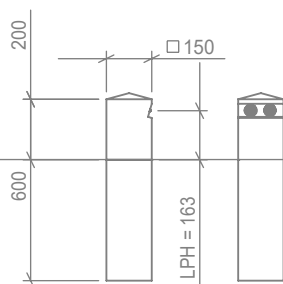

SPECIFICATIES

- **Dikte:** 150mm
- **IP klasse:** IP54
- **Vermogen per ledmodule:** 2.4 Watt
- **Lumen output per ledmodule:**
  - 2.200K = 109 lm
  - 2.700K = 121 lm
  - 4.000K = 153 lm
  - amber = 47 lm
- **Stralingshoek:** De ledmodule heeft een stralingshoek van 155x65 graden.
- **Levensduur:** De ledmodule heeft een verwachte levensduur van 100.000 uur.
- **Lichtdata:** Lichtdata beschikbaar op aanvraag.

OPTIES

- **Houtsoort:** Eiken, rustiek kastanje of Accoya
- **Spanning:** 230 VAC of 12-24 V AC/DC
- **Keurmerk:** FSC of PEFC
- **Lichtkleur:** Verkrijgbaar in 2.200, 2.700, 4.000K en amber (593nm).
- **Aansluiting:** Mogelijk met kabel of zonder kabel (1mtr 3x 1,5mm²) . Standaard een gat van 32mm in de armatuur voor eenvoudige doorvoer van uw grondkabel.
- **Variaties :** Naast de standaard opties denken wij graag mee in variaties voor uw toepassing. Denk hierbij aan afwijkende afmetingen.

	gewicht	CO2 opslag
Kastanje	8 kg	12 kg
Eiken	10 kg	15 kg

Alleen producten welke zijn aangegeven met de FSC® claim zijn FSC gecertificeerd en worden geleverd met ons certificaat NC-COC-029615-KE. Alleen producten welke zijn aangegeven met de PEFC™ claim zijn 100% PEFC gecertificeerd en worden geleverd met ons certificaat NC-PEFC/COC-029615-FJ.