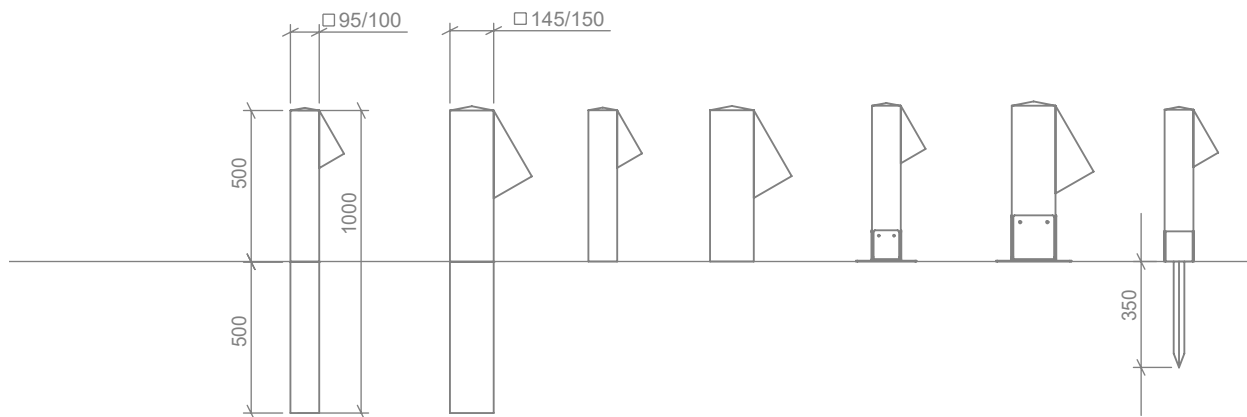

PERI

Onze kleine krachtpatser. Door zijn compacte vormgeving (slechts 500mm hoog) wordt de PERI ook vaak toegepast in de kleinere buitenruimtes en langs smalle paden. Door de geringe hoogte is lichtvervuiling tot een minimum beperkt. De armatuur is gemaakt van massief duurzaam hout.

SPECIFICATIES

- **IP klasse:** IP54
- **Vermogen per ledmodule:** 2.4 Watt
- **Lumen output per ledmodule:**
 - 2.200K = 109 lm
 - 2.700K = 121 lm
 - 4.000K = 153 lm
 - amber = 47 lm
- **Stralingshoek:** De ledmodule heeft een stralingshoek van 155x65 graden.
- **Levensduur:** De ledmodule heeft een verwachte levensduur van 100.000 uur.
- **Lichtdata:** Lichtdata beschikbaar op aanvraag.

OPTIES

- **Dikte:** 100 of 150mm
- **Spanning:** 230 VAC of 12-24 V AC/DC
- **Houtsoort:** Lariks/Douglas (alleen op voetsteun), eiken, rustiek kastanje of Accoya
- **Keurmerk:** FSC of PEFC
- **Accessoires:** De PERI is verkrijgbaar met of zonder paalhouder.
- **Lichtkleur:** Verkrijgbaar in 2.200, 2.700, 4.000K en amber (593nm).
- **Aansluiting:** Mogelijk met kabel of zonder kabel (1mtr 3x 1,5mm²). Standaard een gat van 32mm in de armatuur voor eenvoudige doorvoer van uw grondkabel.
- **Variaties:** Naast de standaard opties denken wij graag mee in variaties voor uw toepassing.