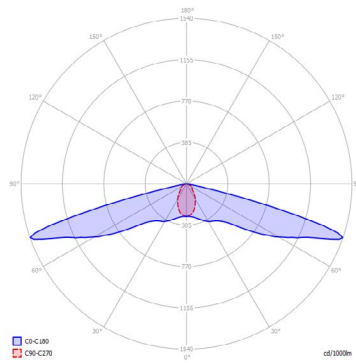

LEDMODULES

	TBL path light module 2.200K	TBL path light module 2.700K	TBL path light module 4.000K	TBL path light module AMBER 593 nm
Spanning (optie)	230 VAC 12-24VAC/DC	230 VAC 12-24VAC/DC	230 VAC 12-24VAC/DC	230 VAC 12-24VAC/DC
Vermogen	2.4W*	2.4 W*	2.4W*	2.1W*
Power factor	0.36*	0.36*	0.36*	0.34*
Lumen output	109 lm*	121 lm*	153 lm*	47 lm*
Efficientie	45 lm/W*	50 lm/W*	63 lm/W*	23 lm/W*
Lichtkleur	2200K 2335K*	Warm Wit 2700K 2654K*	Natuurlijk Wit 4000K 3801K*	AMBER x=0.5977 y=0.3996.*
CRI	84*	84*	72*	n.v.t.
Dimbaar	op aanvraag	op aanvraag	op aanvraag	op aanvraag
Label	A+	A+	A+	B
Bescherming	IP 54	IP 54	IP 54	IP 54
Stralingshoek	156x64*	156x64*	154x65*	151x58*
Aantal LEDs per module	1	1	1	1
Bedrijfs temperatuur	-20...+50°C	-20...+50°C	-20...+50°C	-20...+50°C
Verwachte levensduur	100.000 uur	100.000 uur	100.000 uur	100.000 uur

* Gemeten waarden